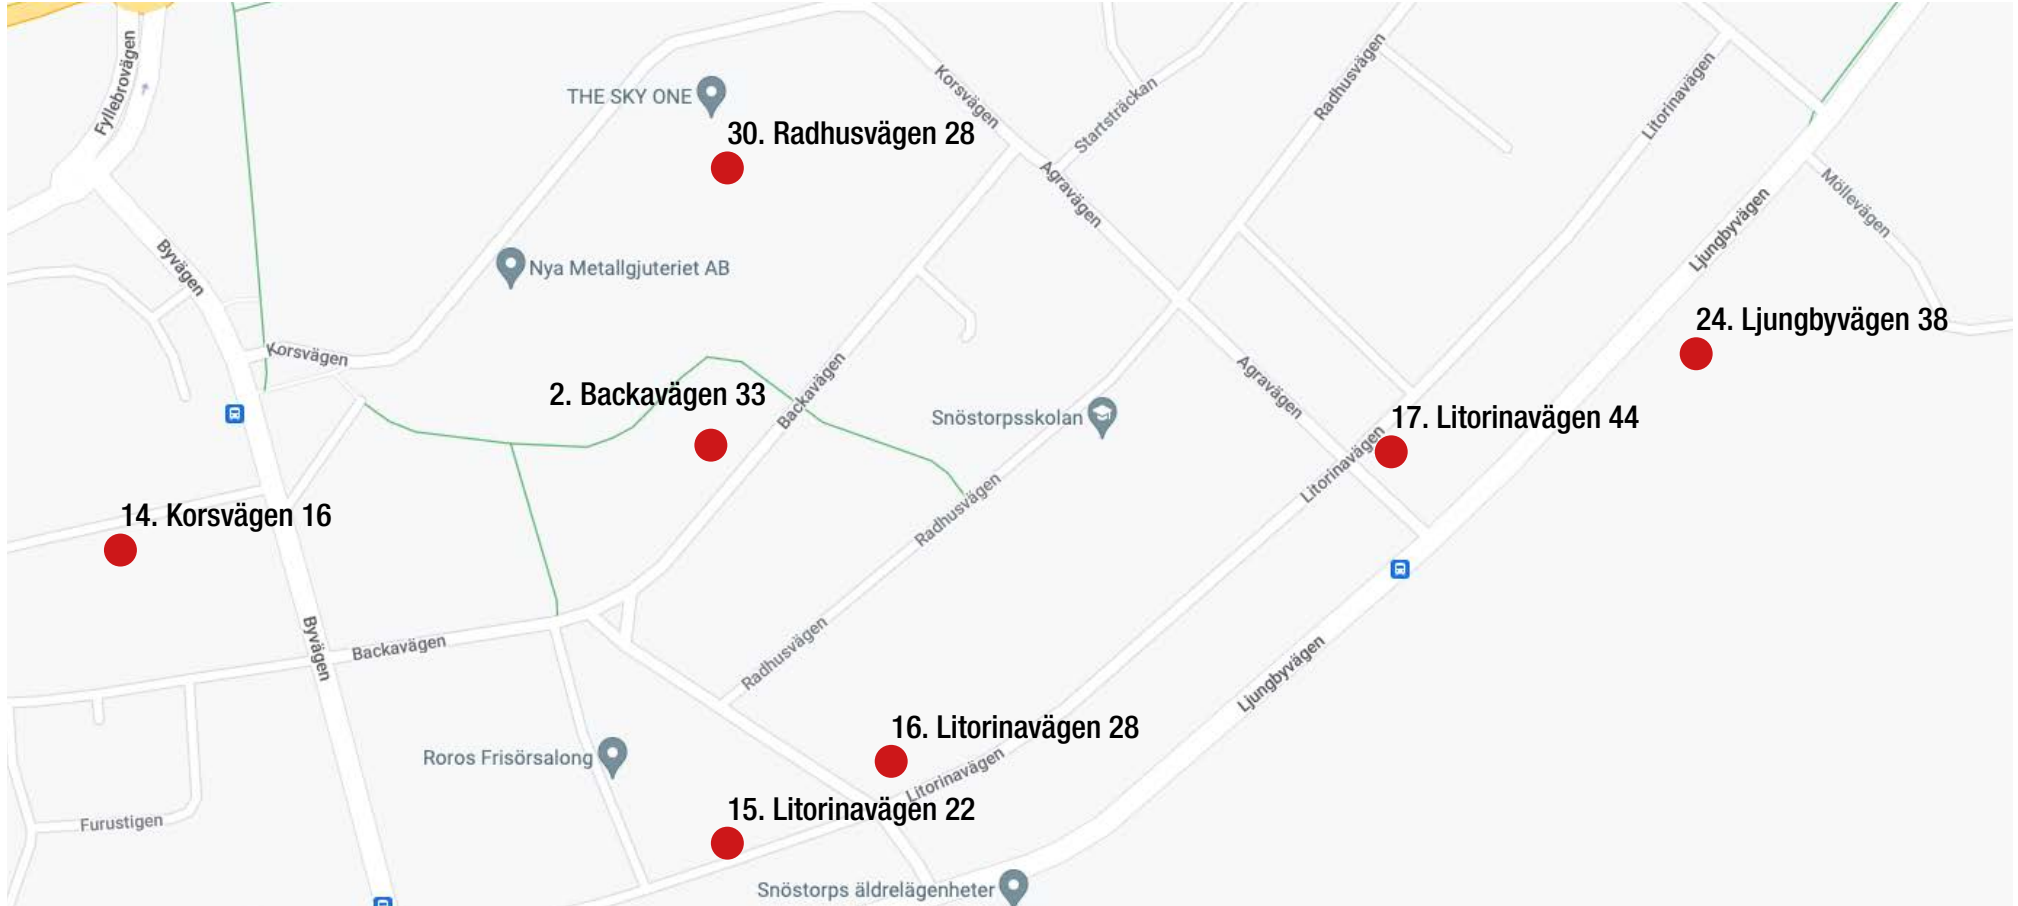

26. Målgången 19

28. Startsträcken 17

1. Agravägen 14

32. Villastigen 2

31. Villastigen 1

17. Litorinavägen 62

27. Sannarpsvägen 7A

21. Ljungbyvägen 5b

22. Ljungbyvägen 8

23. Ljungbyvägen 16

4. Dagsländevägen 17

5. Djäknevägen 3

18. Litorinavägen 53

20. Litorinavägen 70

25. Lönnagårdsvägen 7

33. Våktarevägen 17

6. Elmbladsväg 32

30. Radhusvägen 28

2. Backavägen 33

14. Korsvägen 16

16. Litorinavägen 28

15. Litorinavägen 22

17. Litorinavägen 44

24. Ljungbyvägen 38