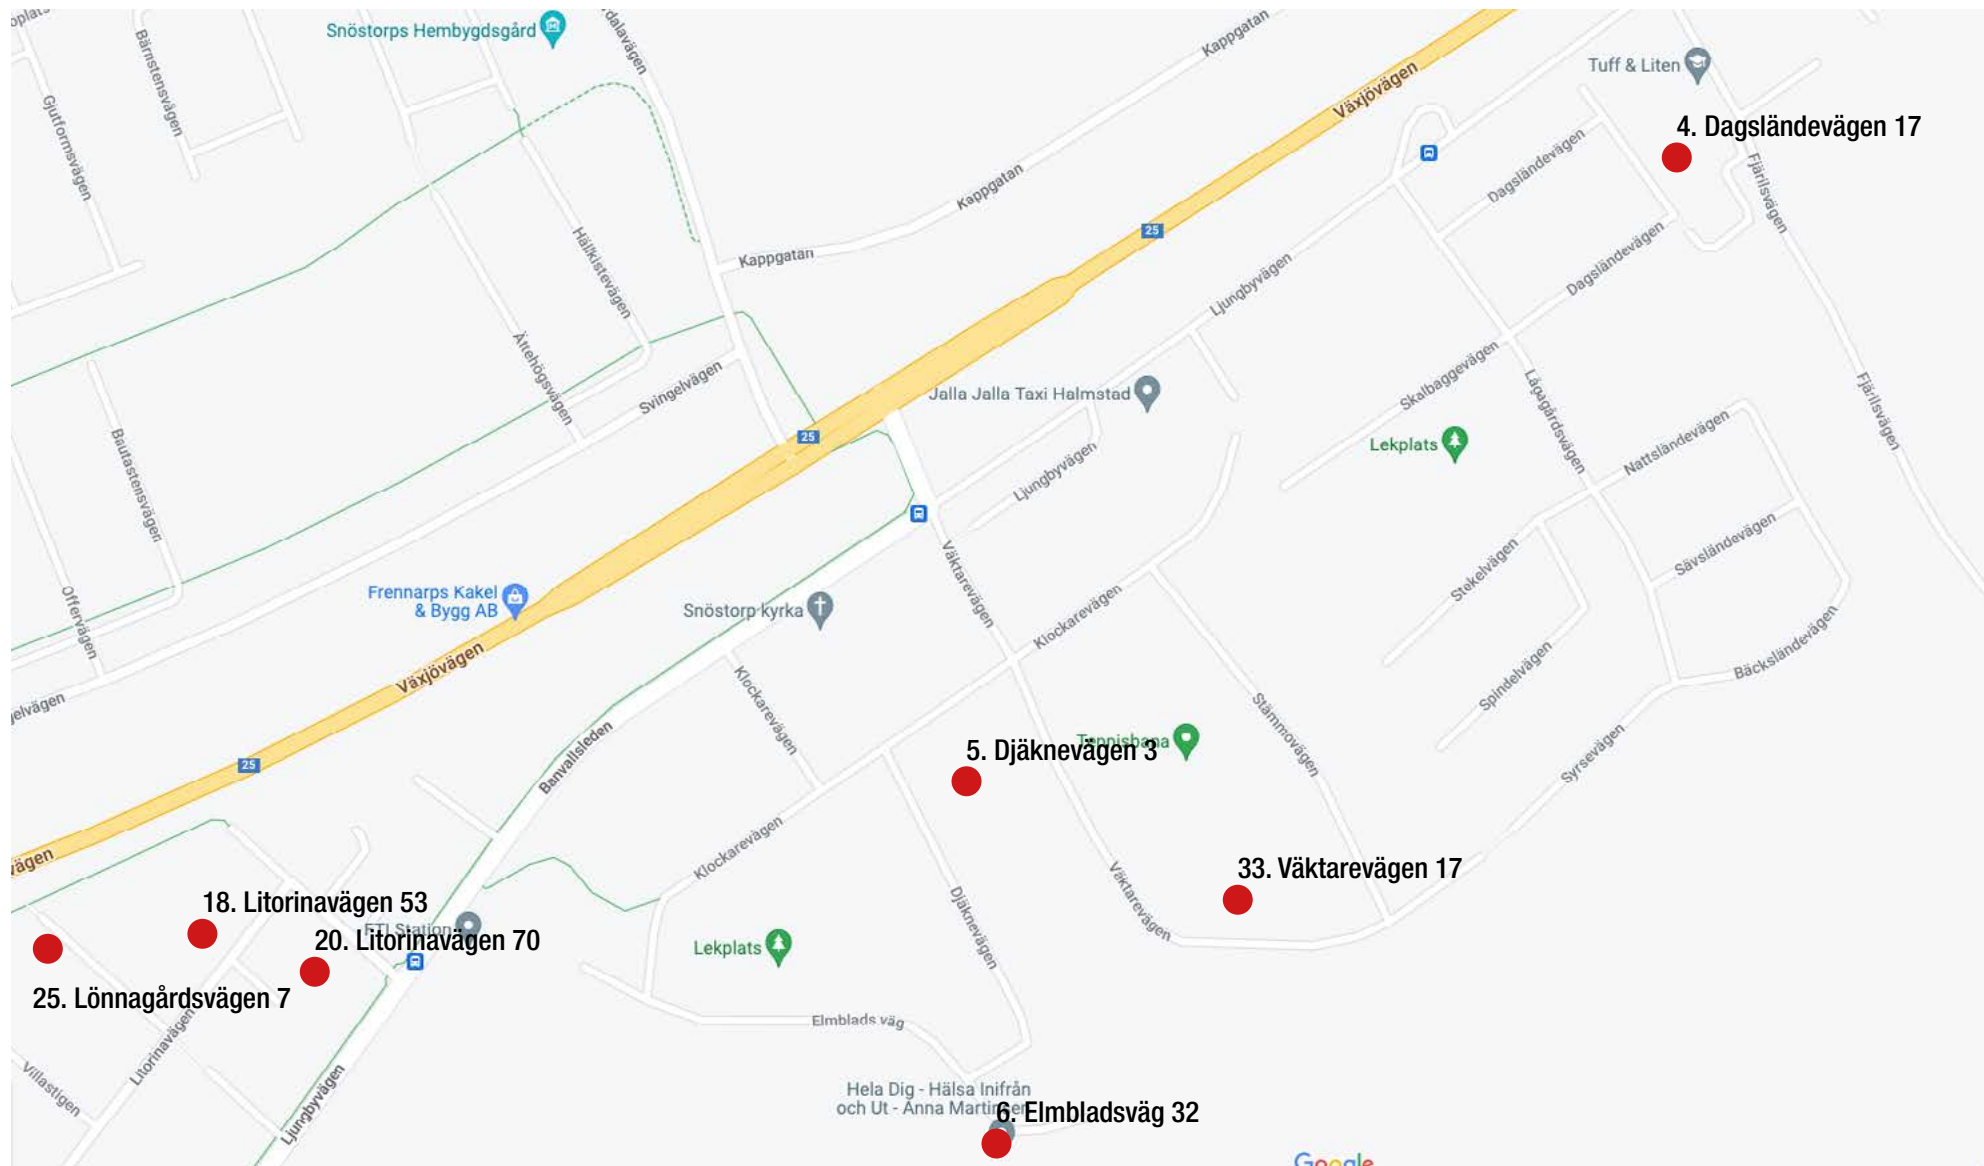

26. Målgången 19

28. Startsträcken 17

1. Agravägen 14

32. Villastigen 2

31. Villastigen 1

17. Litorinavägen 62

27. Sannarpsvägen 7A

21. Ljungbyvägen 5b

22. Ljungbyvägen 8

23. Ljungbyvägen 16

4. Dagsländevägen 17

5. Djäknevägen 3

18. Litorinavägen 53

20. Litorinavägen 70

25. Lönnagårdsvägen 7

33. Våktarevägen 17

6. Elmbladsväg 32

30. Radhusvägen 28

2. Backavägen 33

14. Korsvägen 16

16. Litorinavägen 28

15. Litorinavägen 22

17. Litorinavägen 44

24. Ljungbyvägen 38